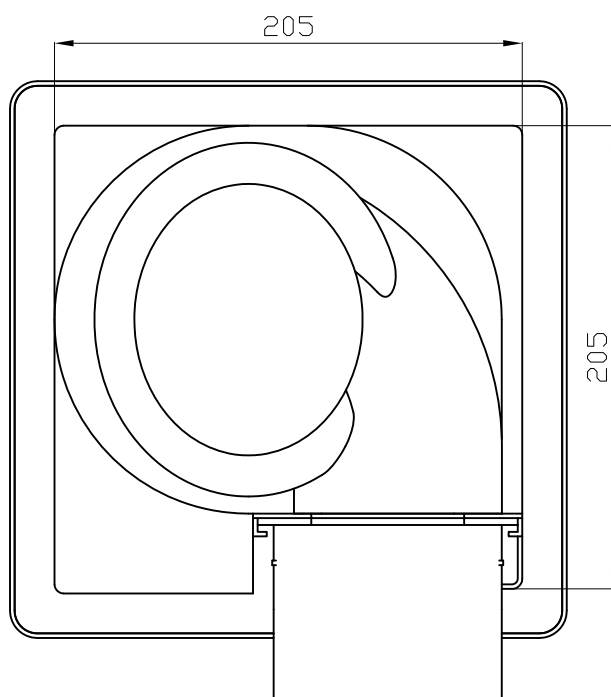

型號	ES-100 DC AC110V~220V 60Hz
開孔尺寸	210*210mm
葉扇尺寸	12CM
出風口尺寸	Ø100mm
消耗功率	8W
最大排風量	110 (m <sup>3</sup> /hr)
平均噪音值	28dBA
最大靜壓值	13mmAq
馬達種類	直流馬達
重量	0.83kg

單位  
M/M

名稱  
直流變頻通風扇

產品型號  
ES-100 DC