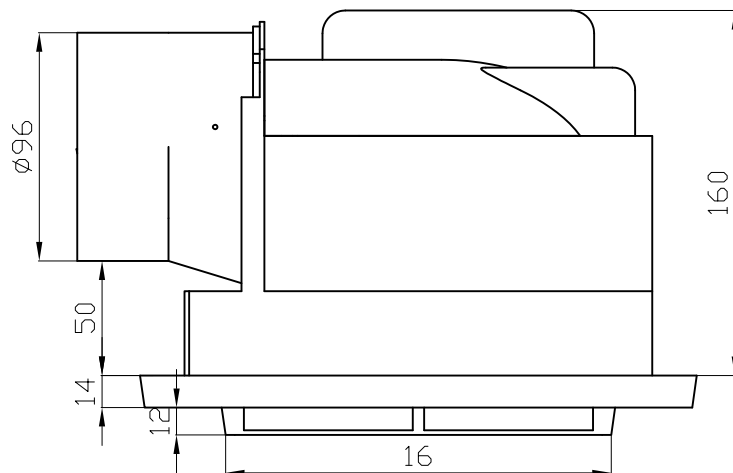

型號	ES-100 DC AC110V~220V 60Hz
開孔尺寸	210*210mm
葉扇尺寸	12CM
出風口尺寸	Ø100mm
消耗功率	8W
最大排風量	110 (m <sup>3</sup> /hr)
平均噪音值	28dBA
最大靜壓值	13mmAq
馬達種類	直流馬達
重量	0.83kg

單位  
M/M

名稱  
直流變頻通風扇

產品型號  
ES-100 DC