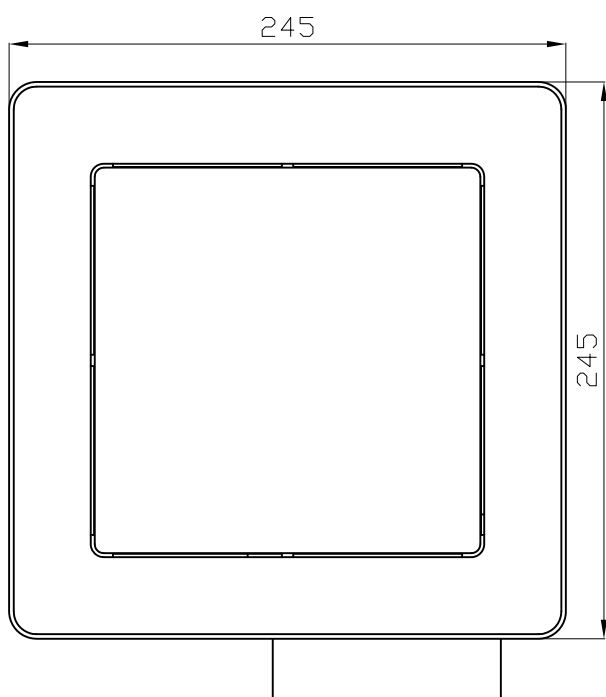

型號	ES-100 DC AC110V~220V 60Hz
開孔尺寸	210*210mm
葉扇尺寸	12CM
出風口尺寸	Ø100mm
消耗功率	8W
最大排風量	110 (m <sup>3</sup> /hr)
平均噪音值	28dBA
最大靜壓值	13mmAq
馬達種類	直流馬達
重量	0.83kg

單位  
M/M

名稱  
直流變頻通風扇

產品型號  
ES-100 DC