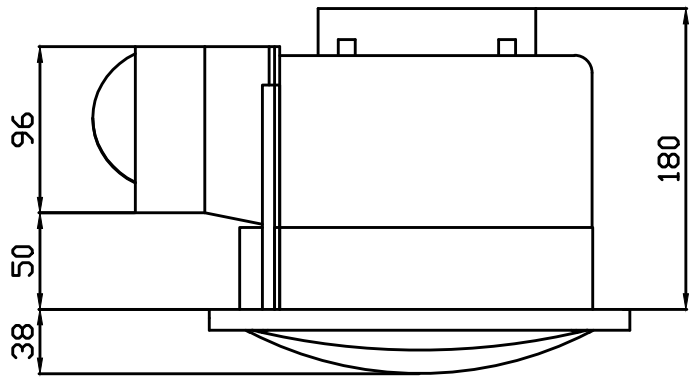

型號	ES-101 AC110V~220V 60Hz	ES-103 AC110V~220V 60Hz
開孔尺寸	210*210mm	210*210mm
葉扇尺寸	115*H90mm	115*H90mm
出風口尺寸	Ø100mm	Ø100mm
消耗功率	3W	3~7W
最大排風量	90 (m ³ /hr)	126 (m ³ /hr)
平均噪音值	28dBA	28dBA
最大靜壓值	13mmAq	13mmAq
馬達種類	直流馬達	直流馬達
重量	1.3kg	1.3kg

單位
mm/mm

名稱
通風換氣扇
產品型號
ES-101 / ES-103