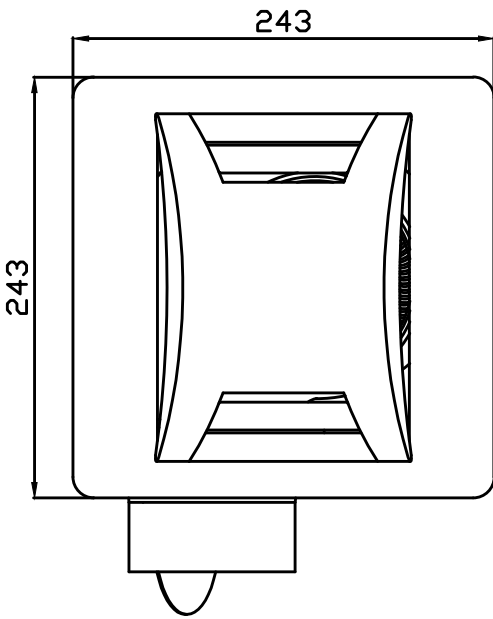

型號	ES-101 AC110V~220V 60Hz	ES-103 AC110V~220V 60Hz
開孔尺寸	210*210mm	210*210mm
葉扇尺寸	115*H90mm	115*H90mm
出風口尺寸	Ø100mm	Ø100mm
消耗功率	3W	3~7W
最大排風量	90 (m ³ /hr)	126 (m ³ /hr)
平均噪音值	28dBA	28dBA
最大靜壓值	13mmAq	13mmAq
馬達種類	直流馬達	直流馬達
重量	1.3kg	1.3kg

單位
mm/mm

名稱
通風換氣扇
產品型號
ES-101 / ES-103