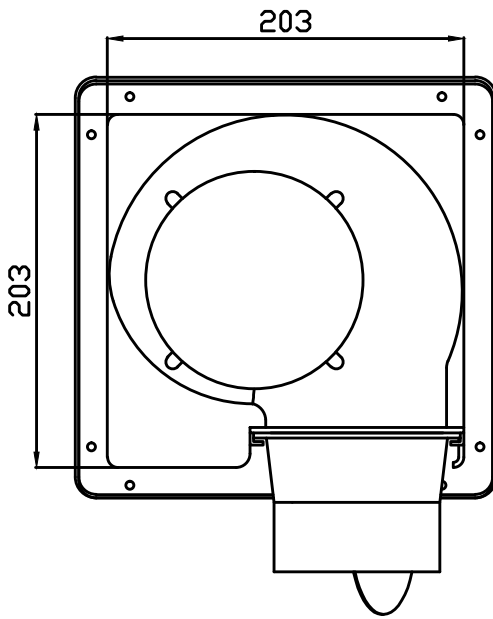

型號	ES-101 AC110V~220V 60Hz	ES-103 AC110V~220V 60Hz
開孔尺寸	210*210mm	210*210mm
葉扇尺寸	115*H90mm	115*H90mm
出風口尺寸	Ø100mm	Ø100mm
消耗功率	3W	3~7W
最大排風量	90 (m ³ /hr)	126 (m ³ /hr)
平均噪音值	28dBA	28dBA
最大靜壓值	13mmAq	13mmAq
馬達種類	直流馬達	直流馬達
重量	1.3kg	1.3kg

單位
mm/mm

名稱
通風換氣扇
產品型號
ES-101 / ES-103